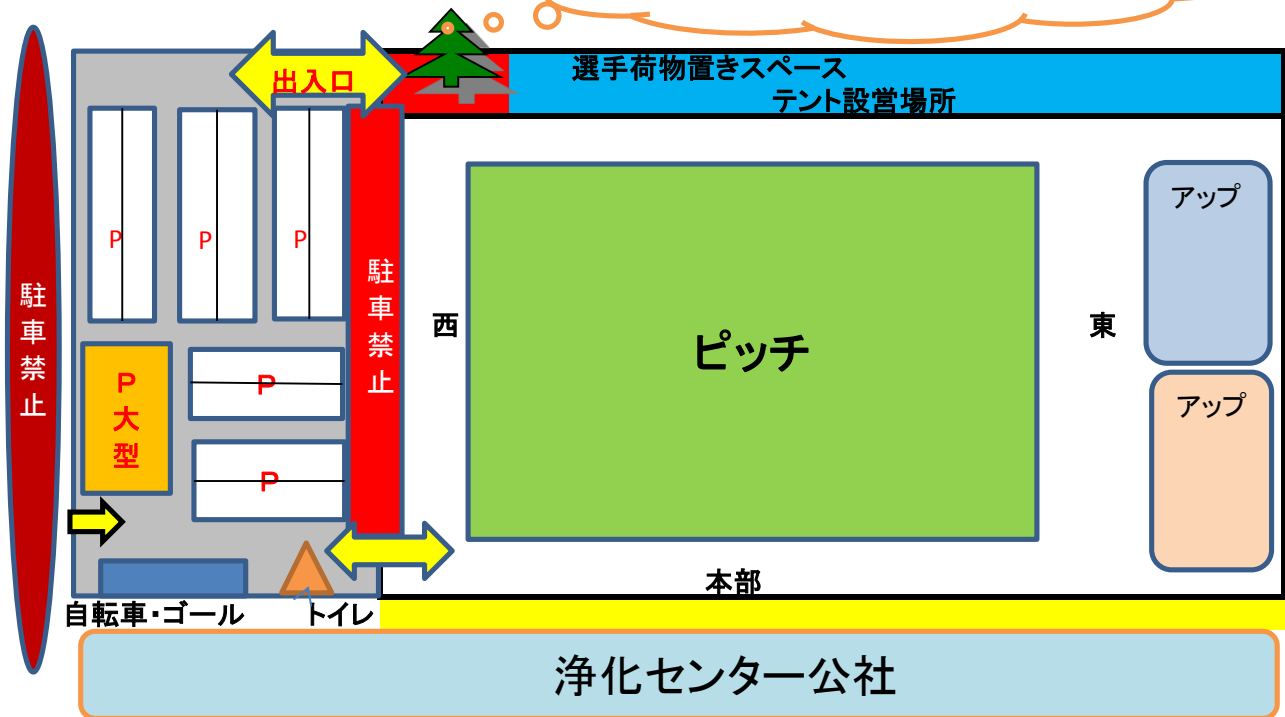

浄化ひろば 略図

出入口につき、大きな木樹2本目まで

注意事項

- 1) 「浄化センター」正門ニヶ所から敷地内には侵入・駐車は厳禁です。
(堤防側 西側からのみ)
- 2) 駐車禁止区域には絶対駐車しないようにお願いします。
- 3) "ひろば"内は禁煙です。また、トイレ使用・ゴミ・すいがら投捨て
など公共施設使用に反する事は厳禁願います。
- 4) ピッチ内練習は試合前後・ハーフタイム中ともできません。
WPは指定され場所にて行って下さい。(季節によってアップスペースを変更)
(その他のスペースでのWPはご遠慮ください。)
- 5) 南側は現在工事中ですので、南側にてのボール使用は禁止。
- 6) 雨を避ける所は有りませんので、各チームはテントの準備をお願いします。
- 7) ピッチの中は「水のみ」です。
- 8) 鳥害駆除のため、食べ物などの残りを放置しないように。
- 9) 「ひろば」を囲っている”金網・ネット”に向かってボールを蹴る事は厳禁。

★選手・ご父母さんに周知下さい！！！！

8:30までは、ひろば内に入らないでください！！！！
早く来られても駐車場内にて待機のこと。