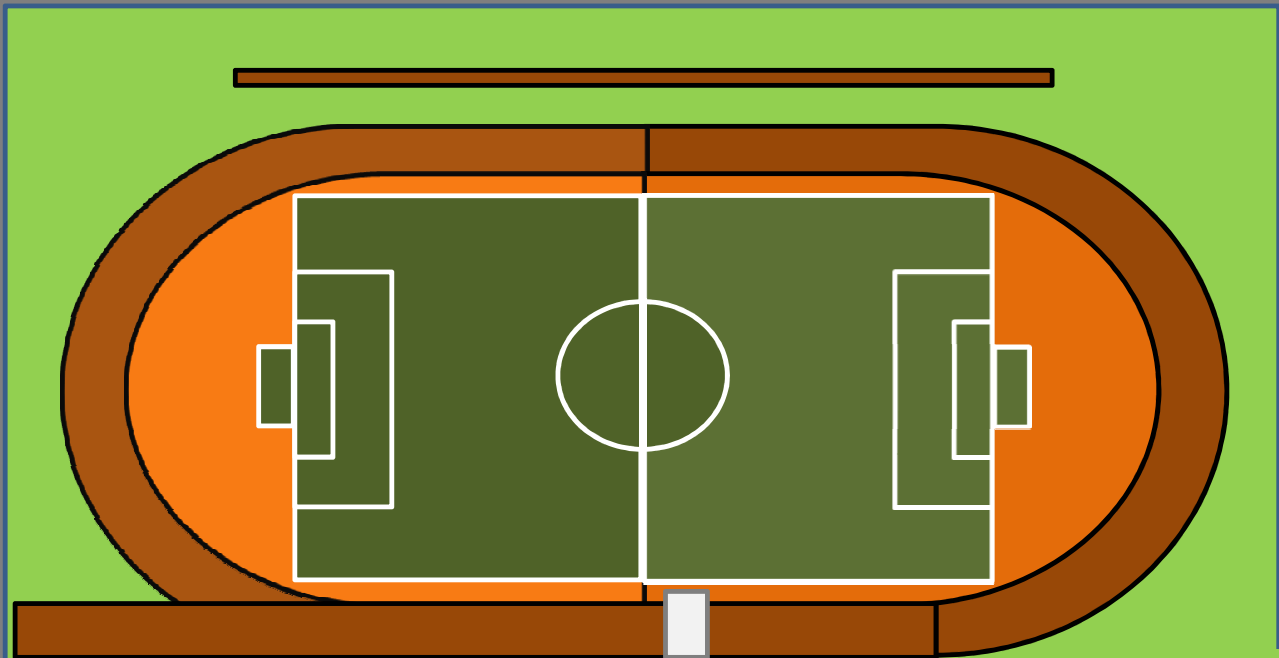

越前市東運動公園サッカー場(陸上競技場)

バックスタンド

アップ・ボール使用禁止場所(緑色のゴム)

スタンド
(使用禁止)

入口

※開いていない場合あり

メインスタンド

役員控室※使用に関してはチームに相談して下さい

W
C

入口

スタンド
(使用禁止)

- ①荷物に関しては、メインスタンドをご利用ください
- ②役員控室使用については、担当チームにご相談ください
- ③ウォーミングアップについては、陸上トラック外周の芝生箇所を実施願います
※バックスタンド側の陸上トラックは、陸上が使用していないときはスパイク以外でしたら使用可能
- ④サッカーフィールド内への出入りは、必ず指定のシート上を通過して下さい
- ⑤ボール拾いなどで陸上トラックを通る場合は、なるべく土を落とさないようにして下さい
※無造作に陸上トラック内へ入らない事
- ⑥ゴミは各チームで持ち帰りをお願いします(使用した場所の4Sをお願いします)
- ⑦喫煙に関しては、競技場外でお願いします(吸殻は持ち帰り願います)
- ⑧陸上との共同での使用の場合がありますので、お互いルールを守って下さい