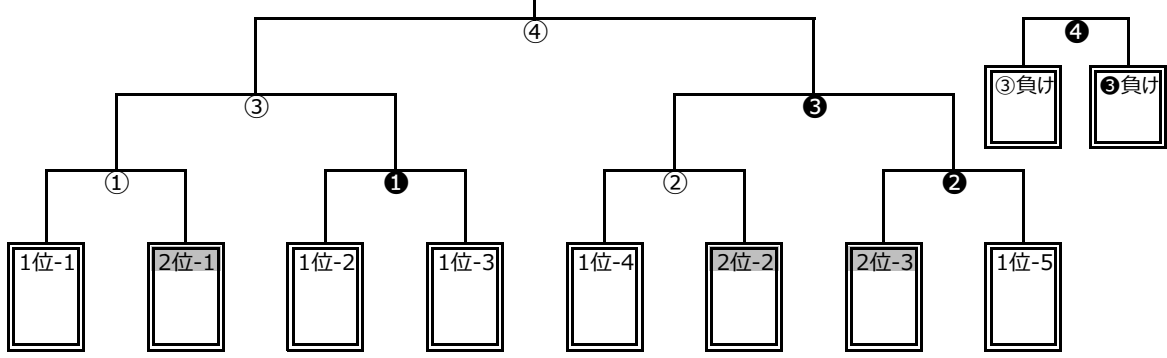

【決勝トーナメント】

U-9の部