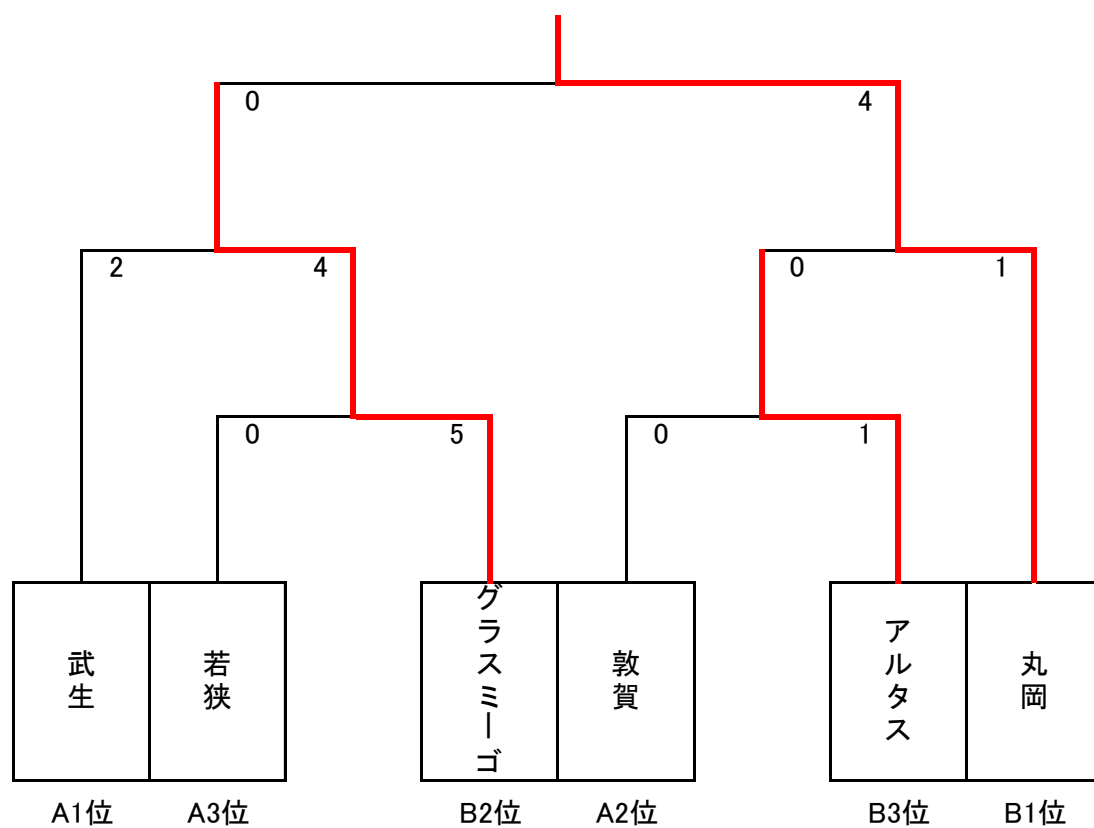

平成26年度福井県クラブユースサッカー新人大会
兼
第9回北信越クラブユースサッカー新人大会 福井県予選

予選リーグ

A	FUKUI North FC	フェンテ大野FC	武生FC	敦賀FC	レインボー若狭FC	勝点	勝	分	負	得点	失点	差	順位
FUKUI North FC		8/23 2 ○ 1	8/23 2 ● 5	8/24 0 ● 8	8/24 0 ● 2	3	1	0	3	4	16	-12	5
フェンテ大野FC	8/23 1 ● 2		8/23 0 ● 2	8/30 0 ● 4	8/30 1 ○ 0	3	1	0	3	2	8	-6	4
武生FC	8/23 5 ○ 2	8/23 2 ○ 0		8/30 2 ○ 0	8/30 2 △ 2	10	3	1	0	11	4	7	1
敦賀FC	8/24 8 ○ 0	8/30 4 ○ 0	8/30 0 ● 2		8/24 5 ○ 0	9	3	0	1	17	2	15	2
レインボー若狭FC	8/24 2 ○ 0	8/30 0 ● 1	8/30 2 △ 2	8/24 0 ● 5		4	1	1	2	4	8	-4	3

B	丸岡FC	福井市中央FC	サウルコス福井U15	グラスミーゴFC	ALTAS若狭小浜FC	勝点	勝	分	負	得点	失点	差	順位
丸岡FC		8/30 3 ○ 0	8/13 3 ○ 0	8/13 1 ○ 0	8/30 1 △ 1	10	3	1	0	8	1	7	1
福井市中央FC	8/30 0 ● 3		8/30 0 ● 3	8/23 2 ● 5	8/23 0 ● 12	0	0	0	4	2	23	-21	5
サウルコス福井U15	8/13 0 ● 3	8/30 3 ○ 0		8/13 0 ● 4	8/24 0 ● 7	3	1	0	3	3	14	-11	4
グラスミーゴFC	8/13 0 ● 1	8/23 5 ○ 2	8/13 4 ○ 0		8/30 1 ○ 0	9	3	0	1	10	3	7	2
ALTAS若狭小浜FC	8/30 1 △ 1	8/23 12 ○ 0	8/24 7 ○ 0	8/30 0 ● 1		7	2	1	1	20	2	18	3

決勝トーナメント

優勝 丸岡フットボールクラブ

準優勝 グラスミーゴFC

以上2チームが「第9回北信越クラブユースサッカー新人大会」に出場

第3位 武生フットボールクラブJrユース
ALTAS若狭小浜FC

以上2チームが「第25回北信越クラブユースサッカー(U-14)新人フェスティバル大会」に出場