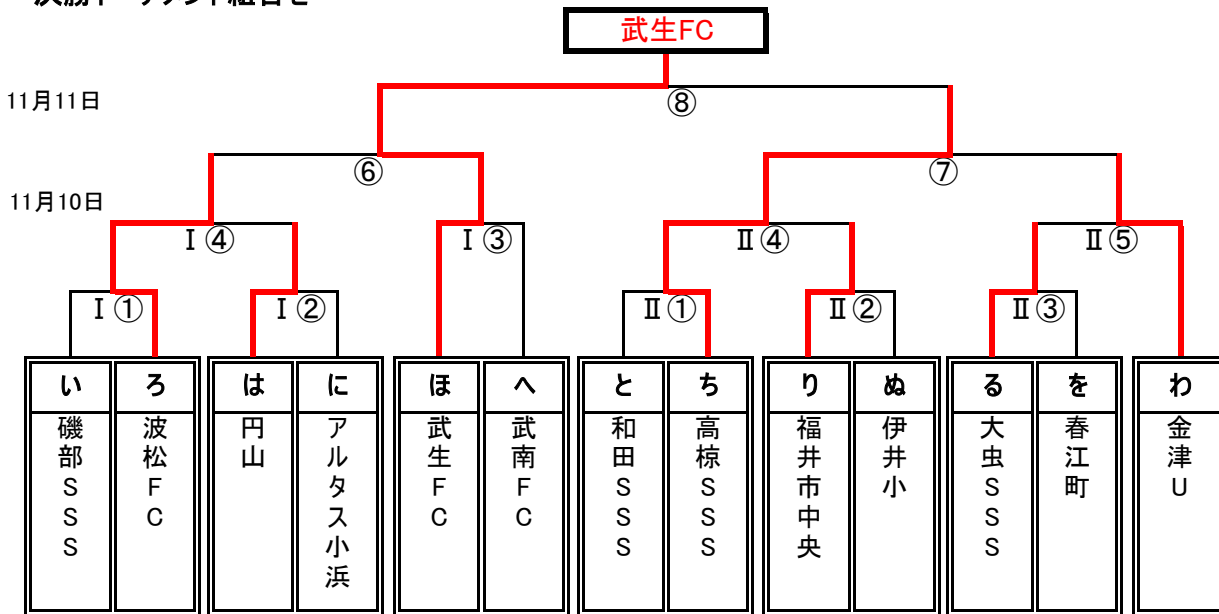

2012 法人会カップ 福井県少年サッカー選手権大会

決勝トーナメント組合せ

11月10日(土) 1・2回戦 丸岡サッカー場 Iピッチ

No		時間	対 戦	主審・4審	副審
I ①	1回戦	10:00	磯部SSS 0 (0-1) 1 波松FC	武生FC	武南FC
II ①	1回戦	11:00	和田SSS 0 (0-0) 5 高棕SSS	磯部SSS	波松FC
I ③	2回戦	12:00	武生FC 2 (1-0) 0 武南FC	和田SSS	高棕SSS
I ④	2回戦	13:00	波松FC 2 (1-1) 1 円山	金津U	春江町

11月10日(土) 1・2回戦 丸岡サッカー場 IIピッチ

No		時間	対 戦	主審・4審	副審
I ②	1回戦	10:00	円山 3 (2-0) 0 アルタス小浜	大虫SSS	春江町
II ②	1回戦	11:00	福井市中央 3 (1-0) 0 伊井小	円山	アルタス小浜
II ③	1回戦	12:00	大虫SSS 1 (0-0) 0 春江町	福井市中央	伊井小
II ④	2回戦	13:00	高棕SSS 5 (3-0) 1 福井市中央	磯部SSS	アルタス小浜
II ⑤	2回戦	14:00	大虫SSS 4 (2-2) PK 5 金津U	武南FC	円山